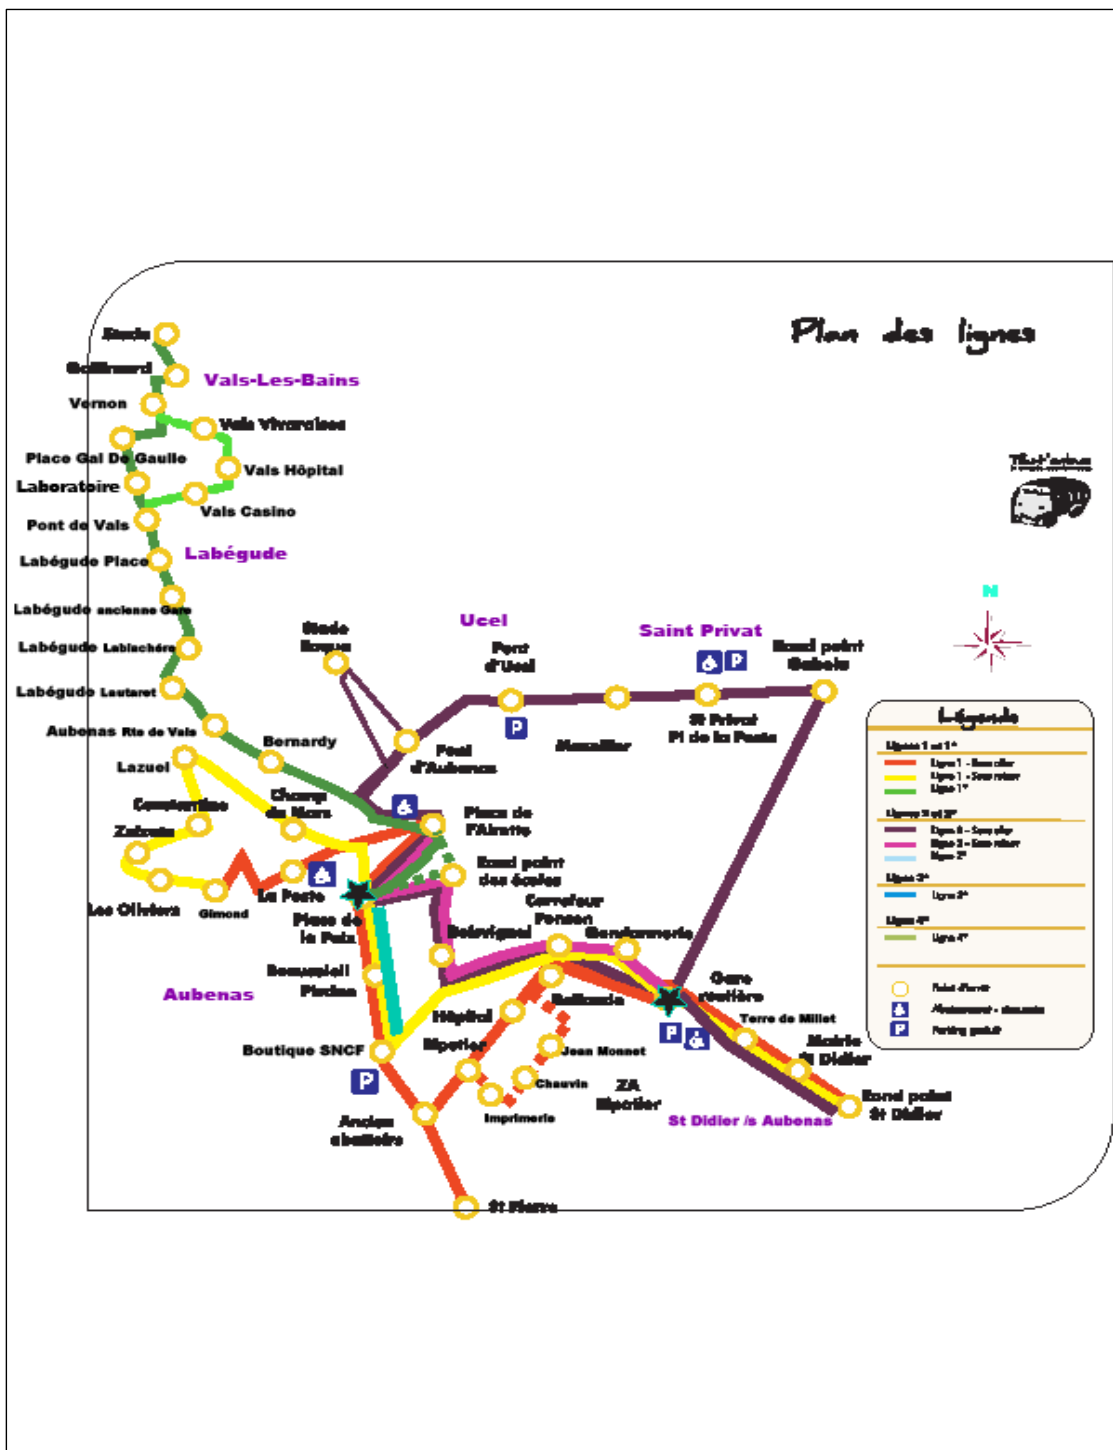

SYNDICAT INTERCOMMUNAL DE TRANSPORT URBAIN TOUT'ENBUS

Aubenas- Labégude - St Didier s/s Aubenas -St Privat
- Ucel - Vals les Bains

10 Rue Georges Couderc 07 200 AUBENAS
Tél/Fax : 04 75 89 26 56

Courriel : toutenbus@orange.fr

Tous nos horaires sur :
www.toutenbus.fr
www.aubenas.fr
www.paysaubenasvals.fr

Pour les personnes à mobilité réduite,
Tout'enbus organise un service spécifique,
merci de réserver le véhicule 24h avant le trajet
au 04 75 35 69 90

Un objet oublié à bord :
contactez le 04 75 35 09 02

Infos pratiques:

Tarifs :

Lignes 1,2 et 4 tarif 0,50€ valable la journée sur les lignes 1,2 et 4
Lignes 3 tarif 0,50€ valable la journée sur les lignes 3.

Abonnements mensuels :

Abonnement ligne 1,2,4 ou ligne 3 : 10€ le mois
Abonnement toutes lignes : 20€ le mois
Carnets de tickets en vente au Syndicat

Règlement disponible au syndicat ou sur simple demande.